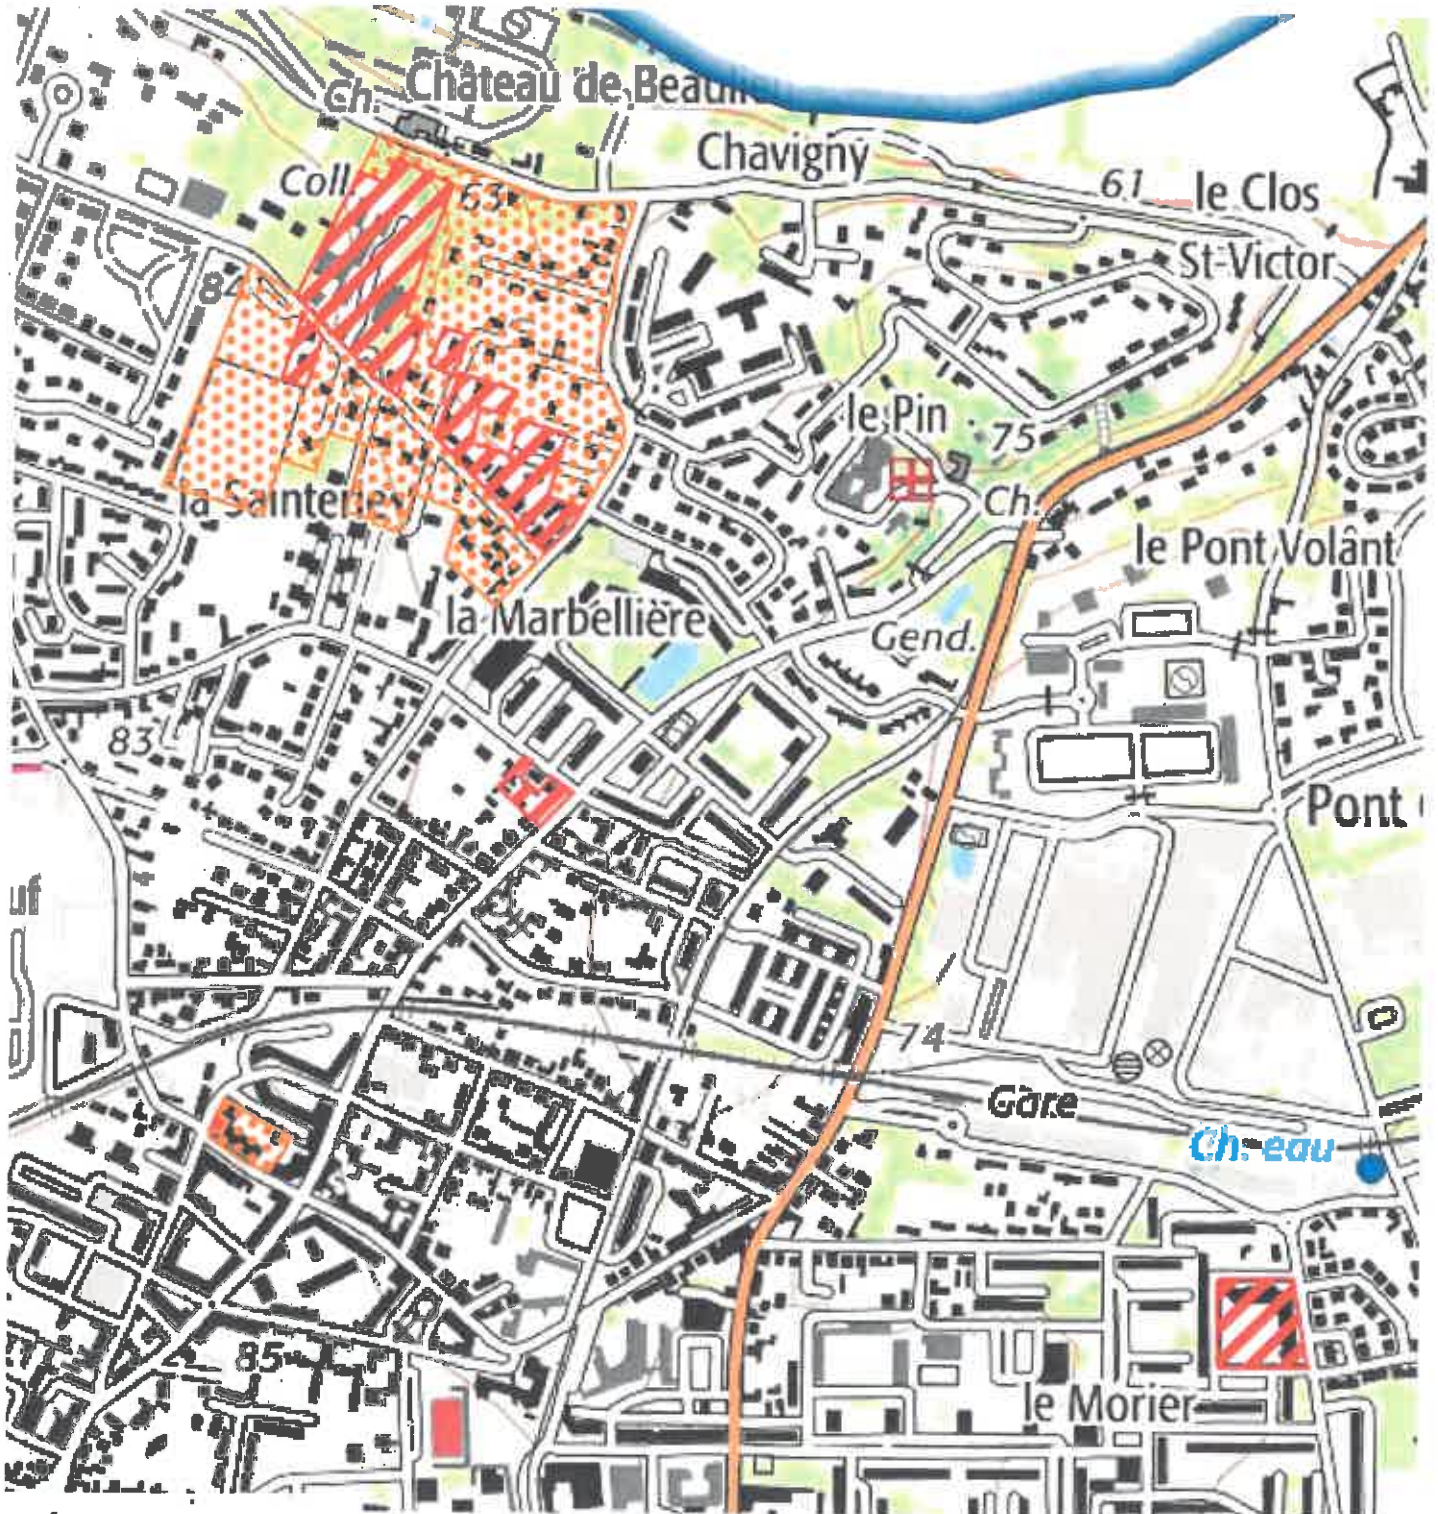

Zones contaminées par les termites ou susceptibles de l'être

JOUE-LES-TOURS

(Centre-ville)

Plan de situation

Annexé à
l'arrêté
préfectoral
du

17 DEC. 2021

Direction
Départementale des
Territoires

Légende

Zonage

-  susceptible de l'être
-  Contaminé

Echelle: 1/7000